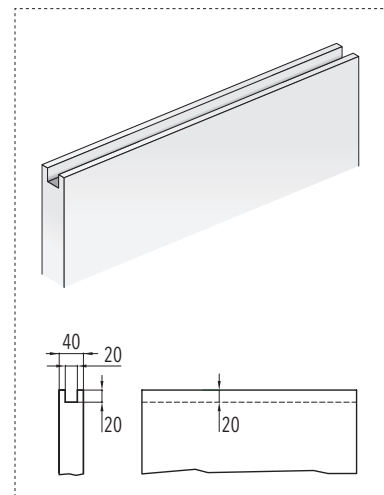

ECLISSE SYNTESIS® LINE DVOJKRÍDLOVÉ

VERZIA SADROKARTÓN

POZNÁMKA

Dverné krídlo pre model ECLISSE SYNTESIS® LINE musí mať v hornej časti drážku tak, ako je to zobrazené.

ŠTANDARDNÉ PUZDRO					
DVERNÝ PRIECHOD A x H	ROZMERY PUZDRA			DVERNÉ KRÍDLO*	
	L	B	C x H1	LP	HP
1230 x 1993/2100	1070	750	2730 x 2053/2160	650	1985/2092
1430 x 1993/2100	1270	850	3130 x 2053/2160	750	1985/2092
1630 x 1993/2100	1470	950	3530 x 2053/2160	850	1985/2092
1830 x 1993/2100	1670	1050	3930 x 2053/2160	950	1985/2092
2030 x 1993/2100	1870	1150	4330 x 2053/2160	1050	1985/2092
2230 x 1993/2100	2070	1250	4730 x 2053/2160	1150	1985/2092

DOSTUPNÉ HRúbKY		
DOKONČENÁ STENA DS	KONŠTRUKCIA K	VNÚTORNÝ OTVOR VO
100	75 s jednou vrstvou sadrokartónových platin	54
125	75 s dvomi vrstvami sadrokartónových platin	54
150	100 s dvomi vrstvami sadrokartónových platin	54

Rozmery sú uvedené v mm

POZNÁMKY

Štandardné výšky priechodu (H): 1993 a 2100 mm.
Atypické rozmery: možnosť dodania atypických puzdier so šírkou dverného priechodu (A) od 1230 do 2630 mm (v intervale 200 mm) a výškou priechodu (H) od 1000 do 2700 mm (v intervale 50 mm).

Z bezpečnostných dôvodov ECLISSE odporúča, aby dverný panel vyčnieval 80 mm do priechodu.

- ▶ Ak je to potrebné, nastaviteľná zarážka dverí umožňuje zmeniť priechod L.
- ▶ Ak sa má dverné krídlo zasúvať do steny celú, je potrebné spodnú drážku vyfrézovať po celej šírke dverného krídla.
- ▶ Drážka pre podlahový vodiaci prvok musí mať rozmery 7x15 mm.