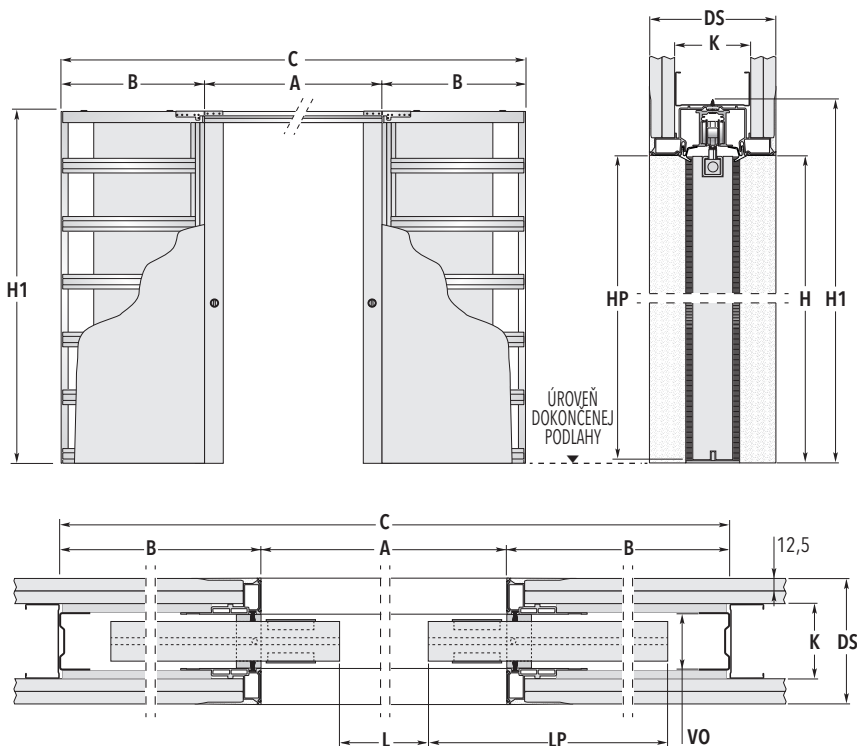

ECLISSE SYNTESIS® LINE DVOJKRÍDLOVÉ

VERZIA SADROKARTÓN

POZNÁMKA

Dverné krídlo pre model ECLISSE SYNTESIS® LINE musí mať v hornej časti drážku tak, ako je to zobrazené.

ŠTANDARDNÉ PUZDRO					
DVERNÝ PRIECHOD A x H	ROZMERY PUZDRA			DVERNÉ KRÍDLO*	
	L	B	C x H1	LP	HP
1230 x 1993/2100	1070	750	2730 x 2053/2160	650	1985/2092
1430 x 1993/2100	1270	850	3130 x 2053/2160	750	1985/2092
1630 x 1993/2100	1470	950	3530 x 2053/2160	850	1985/2092
1830 x 1993/2100	1670	1050	3930 x 2053/2160	950	1985/2092
2030 x 1993/2100	1870	1150	4330 x 2053/2160	1050	1985/2092
2230 x 1993/2100	2070	1250	4730 x 2053/2160	1150	1985/2092

DOSTUPNÉ HRúbKY		
DOKONČENÁ STENA DS	KONŠTRUKCIA K	VNÚTORNÝ OTVOR VO
100	75 s jednou vrstvou sadrokartónových platin	54
125	75 s dvomi vrstvami sadrokartónových platin	54
150	100 s dvomi vrstvami sadrokartónových platin	54

Rozmery sú uvedené v mm

POZNÁMKY

Štandardné výšky priechodu (H): 1993 a 2100 mm.
Atypické rozmery: možnosť dodania atypických puzdier so šírkou dverného priechodu (A) od 1230 do 2630 mm (v intervale 200 mm) a výškou priechodu (H) od 1000 do 2700 mm (v intervale 50 mm).

Z bezpečnostných dôvodov ECLISSE odporúča, aby dverný panel vyčnieval 80 mm do priechodu.

- ▶ Ak je to potrebné, nastaviteľná zarážka dverí umožňuje zmeniť priechod L.
- ▶ Ak sa má dverné krídlo zasúvať do steny celú, je potrebné spodnú drážku vyfrézovať po celej šírke dverného krídla.
- ▶ Drážka pre podlahový vodiaci prvok musí mať rozmery 7x15 mm.