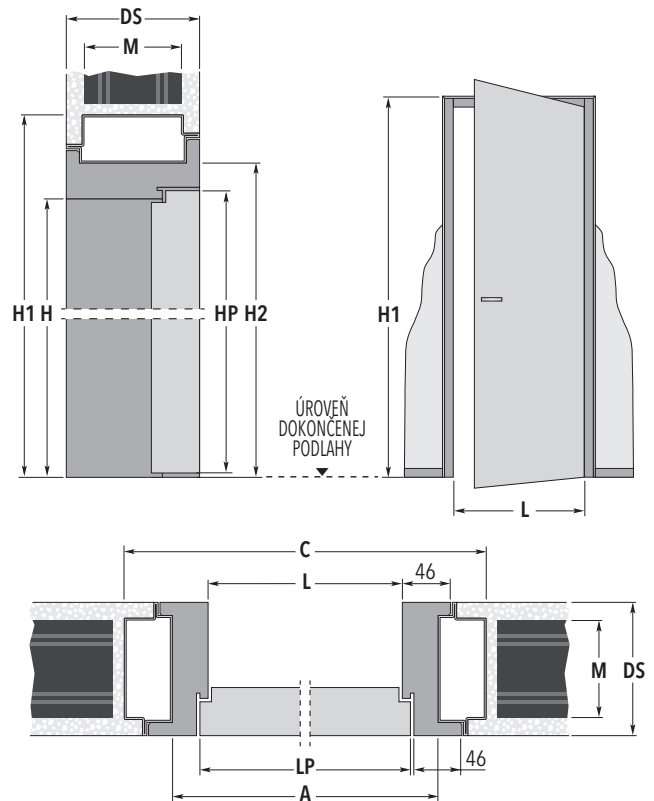

ECLISSE SHODŔ BATTENTE

VERZIA MURIVO

TLAČENÉ OTOČNÉ DVERE

ŤAHANÉ OTOČNÉ DVERE

ŠTANDARDNÉ PUZDRO

DVERNÝ PRIECHOD L x H	STAVEBNÝ OTVOR PUZDRA A x H2	ROZMERY PUZDRA C x H1	DVERNÉ KRÍDLO* 45 mm LP x HP
600 x 2000÷2700	668 x 2034÷2734	760 x 2080÷2780	616 x 2004÷2704
700 x 2000÷2700	768 x 2034÷2734	860 x 2080÷2780	716 x 2004÷2704
800 x 2000÷2700	868 x 2034÷2734	960 x 2080÷2780	816 x 2004÷2704
900 x 2000÷2700	968 x 2034÷2734	1060 x 2080÷2780	916 x 2004÷2704
1000 x 2000÷2700	1068 x 2034÷2734	1160 x 2080÷2780	1016 x 2004÷2704

ŠTANDARDNÉ PUZDRO

DVERNÝ PRIECHOD L x H	STAVEBNÝ OTVOR PUZDRA A x H2	ROZMERY PUZDRA C x H1	DVERNÉ KRÍDLO* 45 mm LP x HP
600 x 1989÷2689	668 x 2023÷2723	760 x 2069÷2769	616 x 1993÷2693
700 x 1989÷2689	768 x 2023÷2723	860 x 2069÷2769	716 x 1993÷2693
800 x 1989÷2689	868 x 2023÷2723	960 x 2069÷2769	816 x 1993÷2693
900 x 1989÷2689	968 x 2023÷2723	1060 x 2069÷2769	916 x 1993÷2693
1000 x 1989÷2689	1068 x 2023÷2723	1160 x 2069÷2769	1016 x 1993÷2693

DOSTUPNÉ HRŮBKÝ

	DOKONČENÁ STENA= DS	MURIVO= M
	108	80
	125	100
	150	120

Rozmery sú uvedené v mm

UPOZORNENIA

- ▶ L maximálne 2000 mm
- * Rozmery dreveného dverného krídla.

PRÍSLUŠENSTVO

- ▶ ECLISSE SHODŔ SOKEL