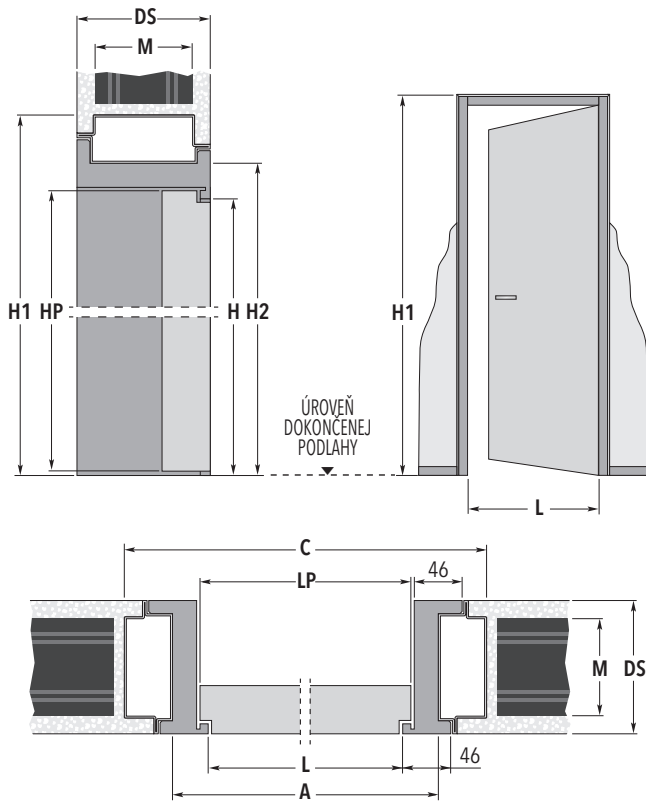

ECLISSE SHODŔ BATTENTE

VERZIA MURIVO

TLAČENÉ OTOČNÉ DVERE

ŤAHANÉ OTOČNÉ DVERE

ŠTANDARDNÉ PUZDRO

DVERNÝ PRIECHOD L x H	STAVEBNÝ OTVOR PUZDRA A x H2	ROZMERY PUZDRA C x H1	DVERNÉ KRÍDLO* 45 mm LP x HP
600 x 2000÷2700	668 x 2034÷2734	760 x 2080÷2780	616 x 2004÷2704
700 x 2000÷2700	768 x 2034÷2734	860 x 2080÷2780	716 x 2004÷2704
800 x 2000÷2700	868 x 2034÷2734	960 x 2080÷2780	816 x 2004÷2704
900 x 2000÷2700	968 x 2034÷2734	1060 x 2080÷2780	916 x 2004÷2704
1000 x 2000÷2700	1068 x 2034÷2734	1160 x 2080÷2780	1016 x 2004÷2704

ŠTANDARDNÉ PUZDRO

DVERNÝ PRIECHOD L x H	STAVEBNÝ OTVOR PUZDRA A x H2	ROZMERY PUZDRA C x H1	DVERNÉ KRÍDLO* 45 mm LP x HP
600 x 1989÷2689	668 x 2023÷2723	760 x 2069÷2769	616 x 1993÷2693
700 x 1989÷2689	768 x 2023÷2723	860 x 2069÷2769	716 x 1993÷2693
800 x 1989÷2689	868 x 2023÷2723	960 x 2069÷2769	816 x 1993÷2693
900 x 1989÷2689	968 x 2023÷2723	1060 x 2069÷2769	916 x 1993÷2693
1000 x 1989÷2689	1068 x 2023÷2723	1160 x 2069÷2769	1016 x 1993÷2693

DOSTUPNÉ HRŮBKÝ

	DOKONČENÁ STENA= DS	MURIVO= M
	108	80
	125	100
	150	120

Rozmery sú uvedené v mm

UPOZORNENIA

- ▶ L maximálne 2000 mm
- * Rozmery dreveného dverného krídla.

PRÍSLUŠENSTVO

- ▶ ECLISSE SHODŔ SOKEL