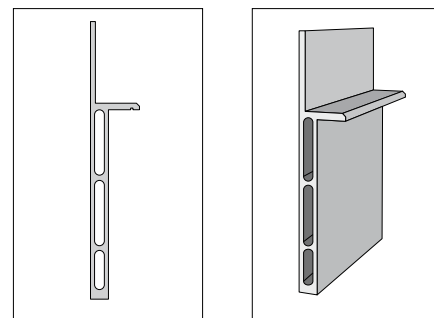

## VERZIA MURIVO - SADROKARTÓN

ECLISSE SYNTESIS® SOKEL zapustený do steny je inovatívna myšlienka, prostredníctvom ktorej dosiahnete elegantný, moderný a minimalistický vzhľad obytných priestorov.

Na rozdiel od tradičných soklov, ECLISSE SYNTESIS® SOKEL je zarovnaný so stenou a nevyčnieva z nej. Vďaka tomuto riešeniu je možné nábytok umiestniť blízko k stene bez úprav alebo odstránenia sokla za nábytkom. ECLISSE SYNTESIS® SOKEL pozostáva zo špeciálnych hliníkových profilov, ktoré sa pripievňujú na stenu ešte pred omietaním a kladením podlahy, a ktoré vytvoria priestor pre vloženie podlahových soklov.

### TECHNICKÉ PARAMETRE

- Profily sú vhodné pre štandardné sokle výšky 60 mm; pre vyššie sokle stačí osadiť profily nad nulovú úroveň dokončenej podlahy o výšku, o ktorú sú vyššie.
- Hlíkové profily majú dvojkomorovú konštrukciu, ktorá zabezpečuje pevnosť a dokonalé spojenie profilov prostredníctvom príslušných spojovacích dielov (pozri nasledujúcu stranu).
- Na upevnenie profilov na murovanú stenu sa používa konštrukčné lepidlo. V prípade sadrokartónových stien sa na upevnenie špeciálne predvrtaných profilov používajú skrutky.