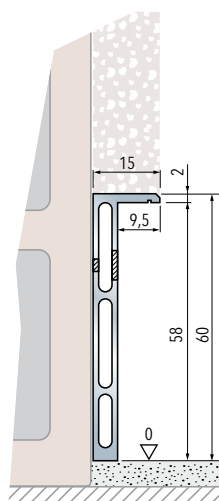

### TECHNICKÉ PARAMETRE

- Profily sú vhodné pre štandardné sokle výšky 60 mm; pre vyššie sokle stačí osadiť profily nad nulovú úroveň dokončenej podlahy o výšku, o ktorú sú vyššie.
- Hlíkové profily majú dvojkomorovú konštrukciu, ktorá zabezpečuje pevnosť a dokonalé spojenie profilov prostredníctvom príslušných spojovacích dielov (pozri nasledujúcu stranu).
- Na upevnenie profilov na murovanú stenu sa používa konštrukčné lepidlo. V prípade sadrokartónových stien sa na upevnenie špeciálne predvrtaných profilov používajú skrutky.

### PRIAME PROFILY

Hliníkové profily dĺžky 2000 mm pre upevnenie na stenu

Využitelný priestor na výšku pre sokel: 58 mm

ECLISSE SYNTESIS®  
SOKEL namontovaný na  
murovanej stene

ECLISSE SYNTESIS®  
SOKEL namontovaný na  
sadrokartónovej stene (s 1  
vrstvou sadrokartónových  
platin)