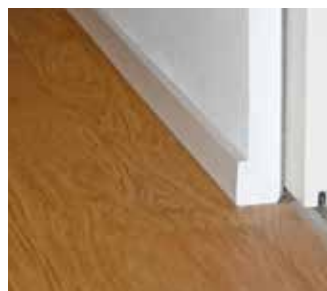

SPOJKA PRE SCHODY

UKONČOVACIE PROFILY PRE STAVEBNÉ PUZDRÁ ECLISSE SYNTESIS® LINE A ECLISSE SYNTESIS® LUCE

Jedno balenie obsahuje 4 ukončovacie profily, ktoré sú potrebné pre 1 stavebné puzdro ECLISSE SYNTESIS® LINE alebo ECLISSE SYNTESIS® LUCE

Dĺžka profilov: 160 mm

Tradičný sokel