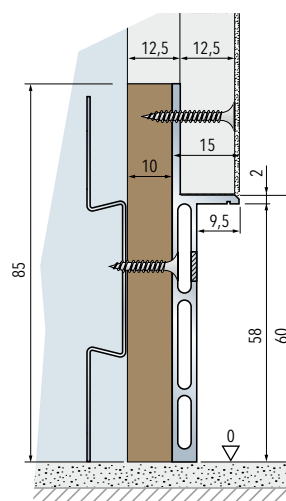

### TECHNICKÉ PARAMETRE

- Profily sú vhodné pre štandardné sokle výšky 60 mm; pre vyššie sokle stačí osadiť profily nad nulovú úroveň dokončenej podlahy o výšku, o ktorú sú vyššie.
- Hlíkové profily majú dvojkomorovú konštrukciu, ktorá zabezpečuje pevnosť a dokonalé spojenie profilov prostredníctvom príslušných spojovacích dielov (pozri nasledujúcu stranu).
- Na upevnenie profilov na murovanú stenu sa používa konštrukčné lepidlo. V prípade sadrokartónových stien sa na upevnenie špeciálne predvrtaných profilov používajú skrutky.

### PRIAME PROFILY

Hliníkové profily dĺžky 2000 mm pre upevnenie na stenu

Využitelný priestor na výšku pre sokel: 58 mm

ECLISSE SYNTESIS®  
SOKEL namontovaný na  
murovanej stene

ECLISSE SYNTESIS®  
SOKEL namontovaný na  
sadrokartónovej stene (s 1  
vrstvou sadrokartónových  
platin)