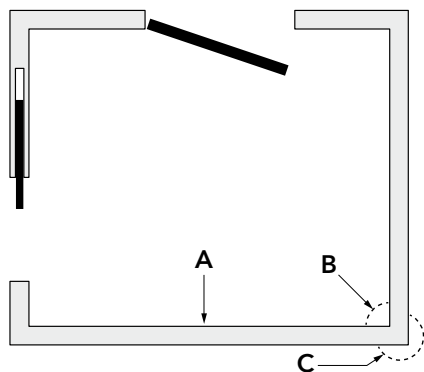

SPOJOVACIE PRVKY NA SPÁJANIE PRIAMÝCH PROFILOV