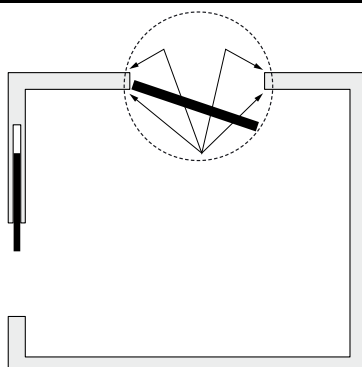

UKONČOVACIE PROFILY PRE ECLISSE SYNTESIS® LINE BATTENTE - SKRYTÉ ZÁRUBNE PRE OTOČNÉ DVERE

Jedno balenie obsahuje 4 ukončovacie profily, ktoré sú potrebné pre 1 skrytú zárubňu ECLISSE SYNTESIS® LINE BATTENTE

Dĺžka profilov: 160 mm

Tradičný sokel