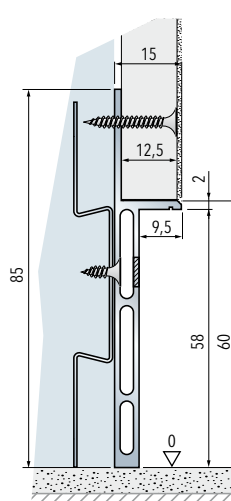

### TECHNICKÉ PARAMETRE

- Profily sú vhodné pre štandardné sokle výšky 60 mm; pre vyššie sokle stačí osadiť profily nad nulovú úroveň dokončenej podlahy o výšku, o ktorú sú vyššie.
- Hlíkové profily majú dvojkomorovú konštrukciu, ktorá zabezpečuje pevnosť a dokonalé spojenie profilov prostredníctvom príslušných spojovacích dielov (pozri nasledujúcu stranu).
- Na upevnenie profilov na murovanú stenu sa používa konštrukčné lepidlo. V prípade sadrokartónových stien sa na upevnenie špeciálne predvrtaných profilov používajú skrutky.

### PRIAME PROFILY

Hliníkové profily dĺžky 2000 mm pre upevnenie na stenu

Využitelný priestor na výšku pre sokel: 58 mm

ECLISSE SYNTESIS®  
SOKEL namontovaný na  
murovanej stene

ECLISSE SYNTESIS®  
SOKEL namontovaný na  
sadrokartónovej stene (s 1  
vrstvou sadrokartónových  
platin)