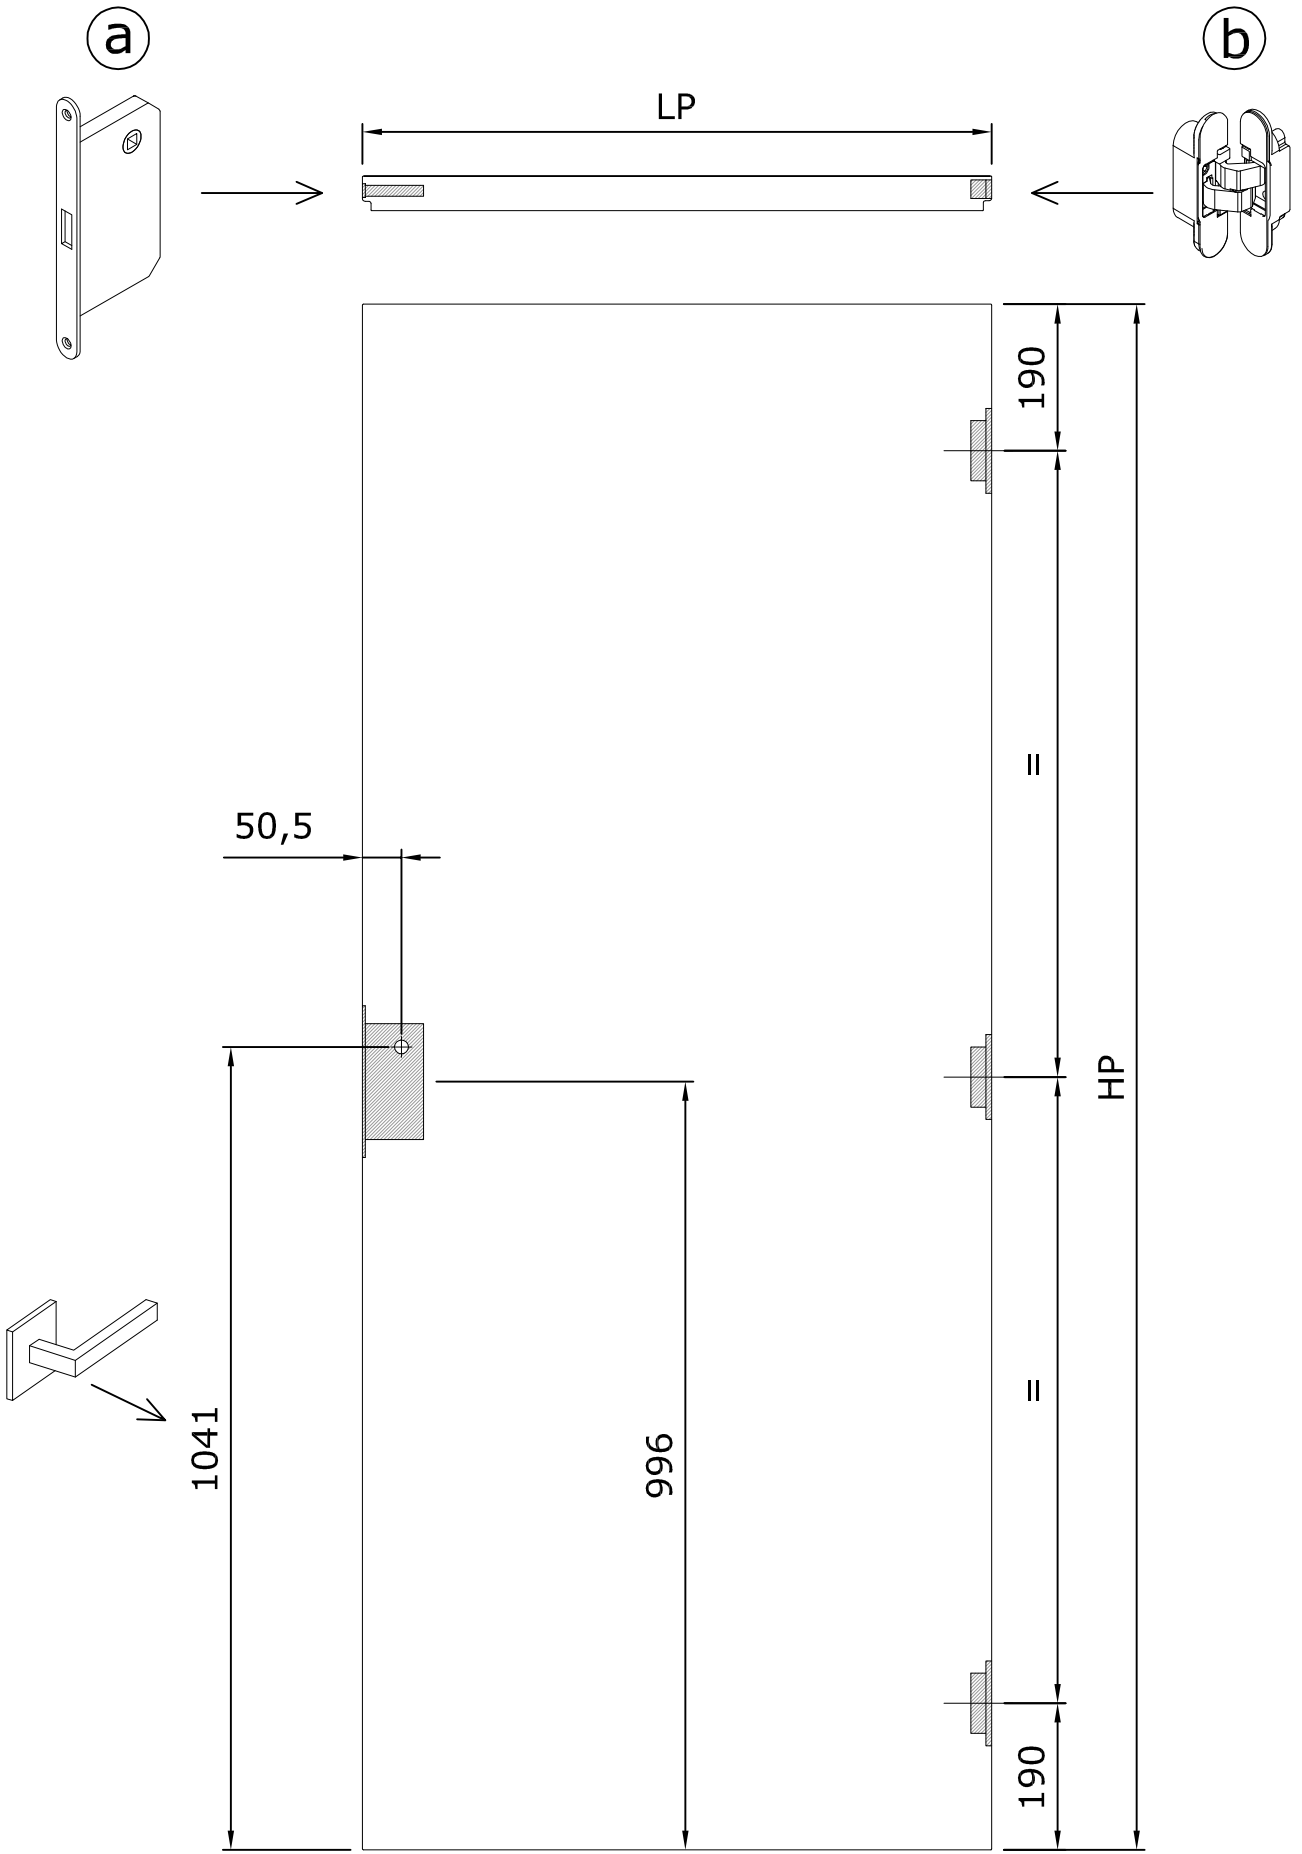

SYNTESIS® LINE BATTENTE HINGED - DOOR PREP

a

b