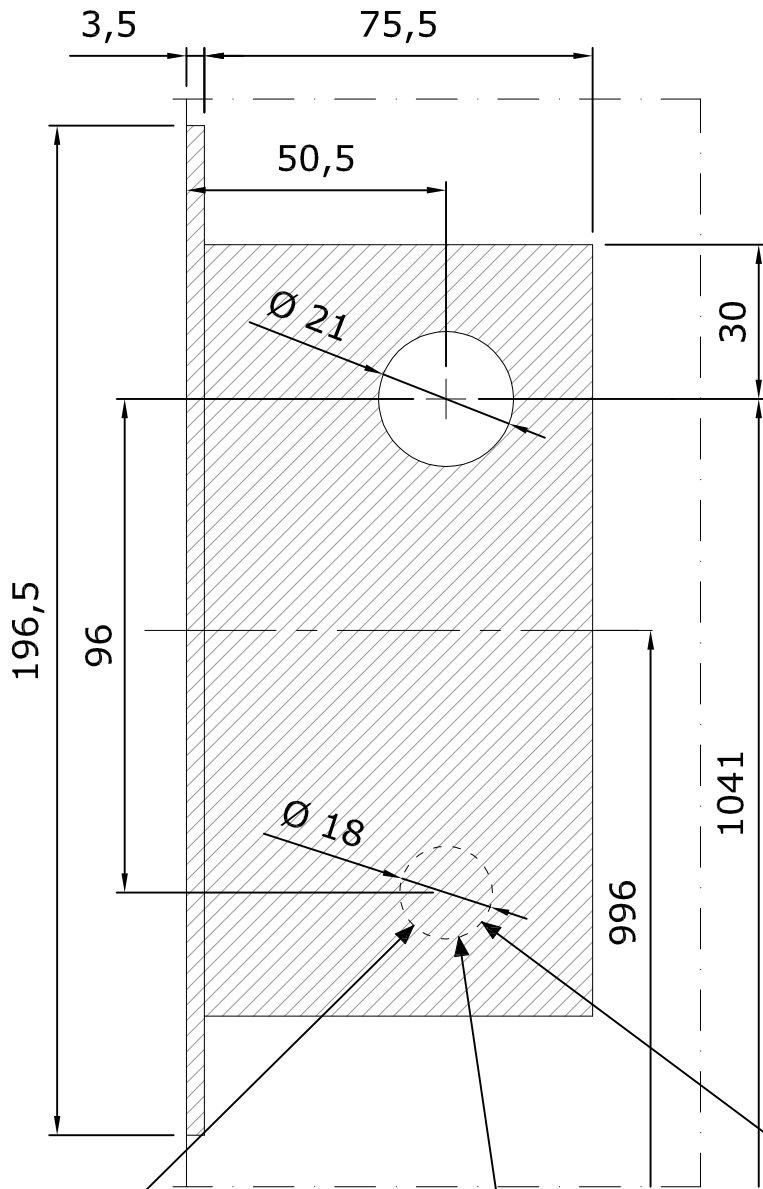

SYNTESIS® LINE BATTENTE HINGED - DOOR PREP

a

b